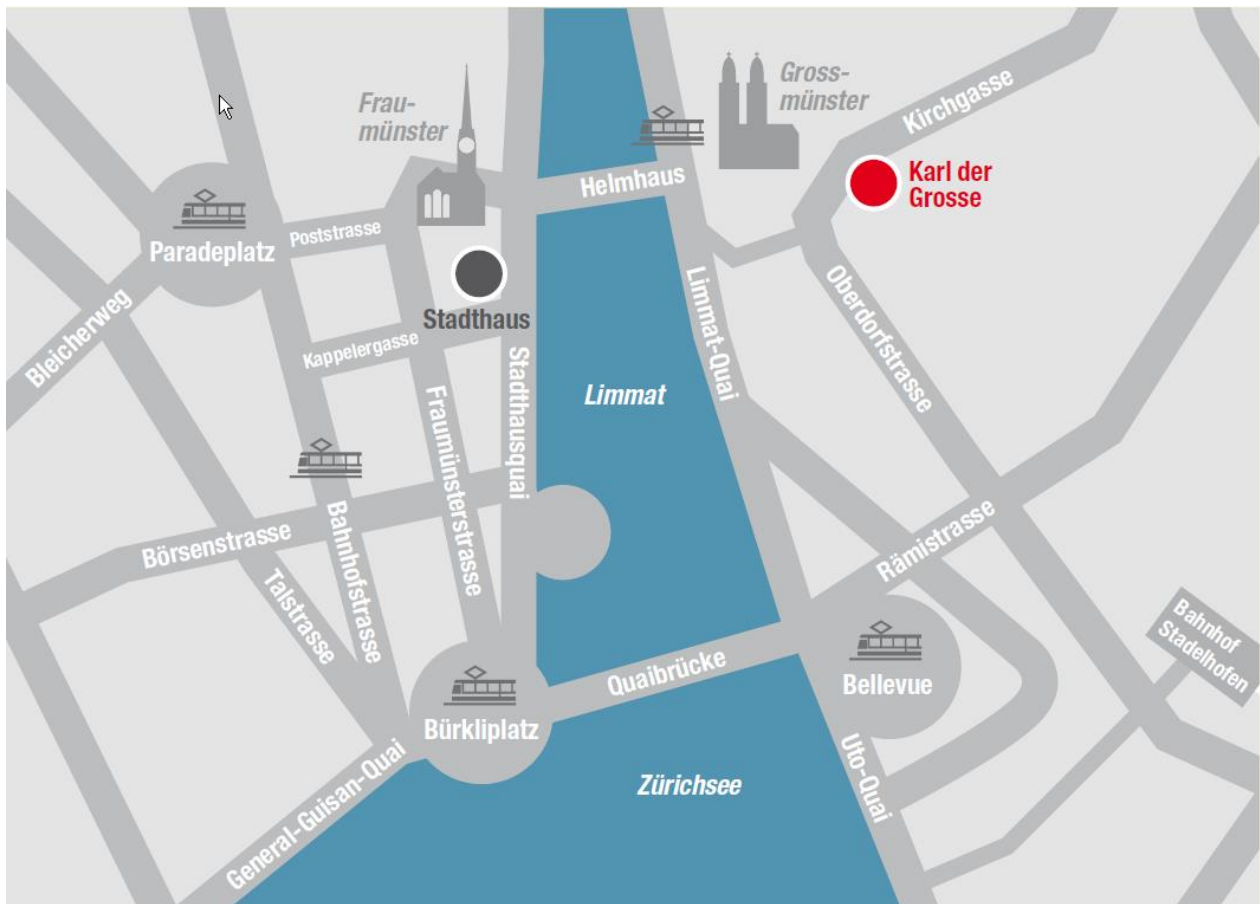

上课地点： Zentrum „Karl der Grosse“, Kirchgasse 14, 8001 Zürich
坐 4 路或 5 路电车到 Helmhaus 站下车

课程费用： 60 瑞郎*)

托儿服务： 30 瑞郎*)

信息询问与报名：

Integrationsförderung der Stadt Zürich

Stadthaus (4. Stock), Stadthausquai 17, Postfach 8001 Zürich